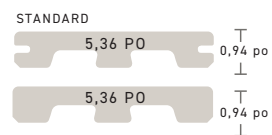

COMPOSITE

COLLECTION PRIME+^{MD*}

Grain de bois intemporel

Choisissez cette collection pour une esthétique bois classique avec des couleurs naturelles et accueillantes et un motif de grain droit texturé.

- Bouchon en polymère breveté à trois faces, sans fibres de bois, pour une excellente résistance au soleil et à l'humidité