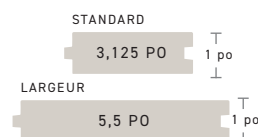

PVC AVANCÉ

COLLECTION HARVEST^{MC}

Grain cathédrale raffiné

Adoptez la polyvalence souple et accueillante du grain cathédrale, avec des pics variés et des couleurs douces et unies qui conviennent à une variété de styles.

- Slate Gray et Brownstone disponibles en largeurs standard et grandes
- Les planches Harvest MAX (1,5 po d'épaisseur) permettent une installation à 24 po de centre à centre; disponibles en Slate Gray.
- Avec sa conformité WUI, c'est un choix idéal pour les zones d'incendie.

PVC AVANCÉ

COLLECTION PORCH

Bois durs et bois teintés

Offrez à votre porche toute la beauté et les avantages des terrasses en PVC TimberTech Avancé. Notre installation innovante à rainure et languette permet de réduire l'espace entre les planches pour un aspect de plancher de porche traditionnel.

- Standard (3,125 po) disponible dans toutes les couleurs.
- Grande largeur (5,5 po) disponible dans les couleurs Coastline, Dark Hickory, English Walnut, Mahogany et Weathered Teak.
- Également disponible en revêtement; voir les détails sur timbertech.com/cladding