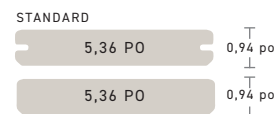

COMPOSITE

COLLECTION LEGACY

Finitions travaillées à la main

Choisissez cette collection pour une esthétique inspirée de l'artisanat, avec des teintes en cascade et une finition texturée et travaillée à la main.

- L'enrobage en polymère breveté à quatre faces ne contient aucune fibre de bois pour une résistance supérieure au soleil et à l'humidité, même dans les rainures.
- Grain variable pour une variation unique d'une planche à l'autre.

COMPOSITE

COLLECTION RÉSERVE

Aspect bois récupéré

Retrouvez l'aspect et le toucher du bois récupéré, riche en caractère, avec des couleurs audacieuses et multitonales et un grain cathédrale rustique.

- L'enrobage en polymère breveté à quatre faces ne contient aucune fibre de bois pour une résistance supérieure au soleil et à l'humidité, même dans les rainures.