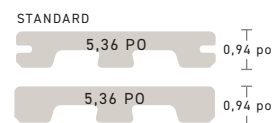

COMPOSITE

COLLECTION TERRAIN+^{MC}

Grain de bois subtil

Grâce à une nouvelle technologie améliorée de mélange des couleurs, ces planches offrent des couleurs raffinées avec un motif de grain subtil comme le chêne blanc poncé et le noyer pour un aspect bois naturel polyvalent.

- L'enrobage en polymère breveté à quatre faces ne contient aucune fibre de bois pour une résistance supérieure au soleil et à l'humidité, même dans les rainures.