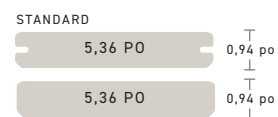

- L'enrobage en polymère breveté à quatre faces ne contient aucune fibre de bois pour une résistance supérieure au soleil et à l'humidité, même dans les rainures.
- Grain variable pour une variation unique d'une planche à l'autre.