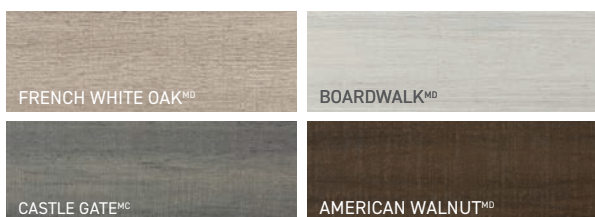

STANDARD

5,5 PO

T
↓
↓

5,5 PO

T
↓
↓