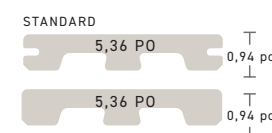

COMPOSITE

COLLECTION PRIME*

Bois peint

Comme un bois teinté ou peint opaque, ces collections présentent des couleurs vives de teinture de bois massif. La collection Prime présente une planche festonnée pour un poids plus léger, sans pour autant faire de compromis sur la sensation de sécurité sous le pied.

- Bouchon en polymère breveté à trois faces, sans fibres de bois, pour une excellente résistance au soleil et à l'humidité