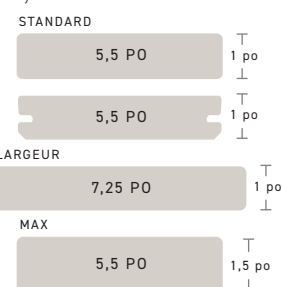

COLLECTION HARVEST^{MC}

Grain cathédrale raffiné

Adoptez la polyvalence souple et accueillante du grain cathédrale, avec des pics variés et des couleurs douces et unies qui conviennent à une variété de styles.

- Slate Gray et Brownstone disponibles en largeurs standard et grandes
- Les planches Harvest MAX (1,5 po d'épaisseur) permettent une installation à 24 po de centre à centre; disponibles en Slate Gray.
- Avec sa conformité WUI, c'est un choix idéal pour les zones d'incendie.

Collection Porch Mahogany
Série Classic Composite en White

PVC AVANCÉ

COLLECTION PORCH

Bois durs et bois teintés

Offrez à votre porche toute la beauté et les avantages des terrasses en PVC TimberTech Avancé. Notre installation innovante à rainure et languette permet de réduire l'espace entre les planches pour un aspect de plancher de porche traditionnel.

- Standard (3,125 po) disponible dans toutes les couleurs.
- Grande largeur (5,5 po) disponible dans les couleurs Coastline, Dark Hickory, English Walnut, Mahogany et Weathered Teak.
- Également disponible en revêtement; voir les détails sur timbertech.com/cladding