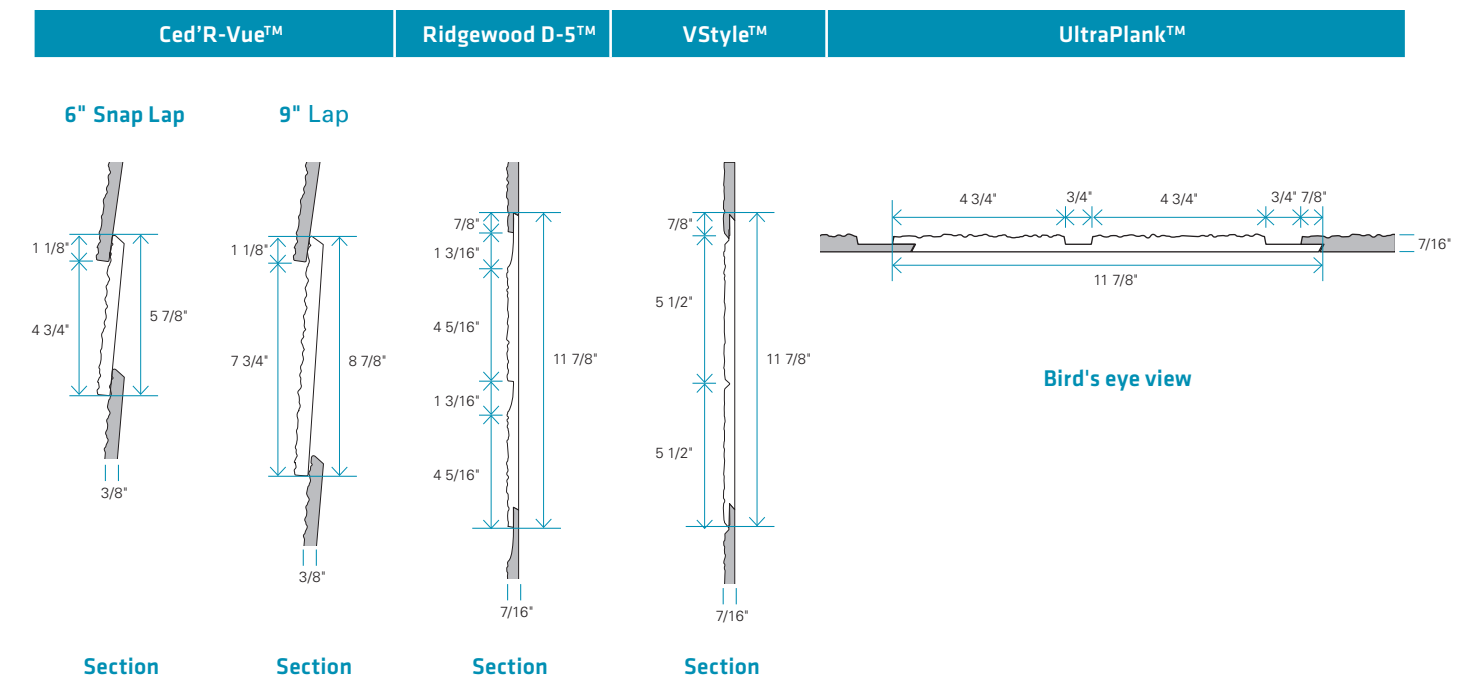

# The Maibec CanExel system

Length	Nominal width	Nominal thickness	Weight
<b>Ced'R-Vue™ 6" Snap Lap</b>			
12' (3,66 m)	6" (15.24 cm)	3/8" (9.53 mm)	2 lb per sq. ft.
<b>Ced'R-Vue™ 9" Lap</b>			
12' (3,66 m)	9" (22.86 cm)	3/8" (9.53 mm)	2 lb per sq. ft.
<b>Ridgewood D-5™</b>			
12' (3,66 m)	12" (30.48 cm)	7/16" (11.11 mm)	2 lb per sq. ft.
<b>UltraPlank™</b>			
12' (3,66 m)	12" (30.48 cm)	7/16" (11.11 mm)	2 lb per sq. ft.
<b>VStyle™</b>			
12' (3,66 m)	12" (30,48 cm)	7/16" (11.11 mm)	2 lb per sq. ft.